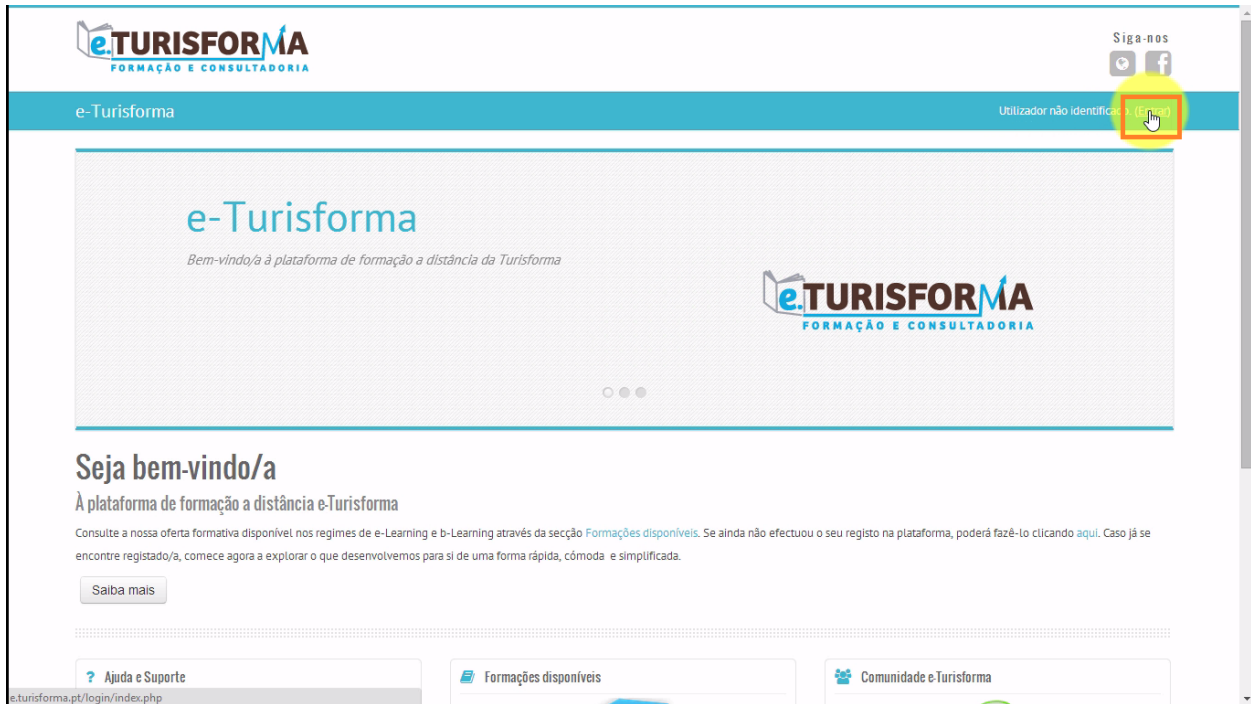

# Fazer login e logout

1. Para iniciar a sua sessão na plataforma clique no link **Entrar**

2. Na página seguinte, introduza o seu **Nome de utilizador** e **Senha** nos respectivos campos do formulário de login. No final, clique em **Entrar** para iniciar a sua sessão na plataforma